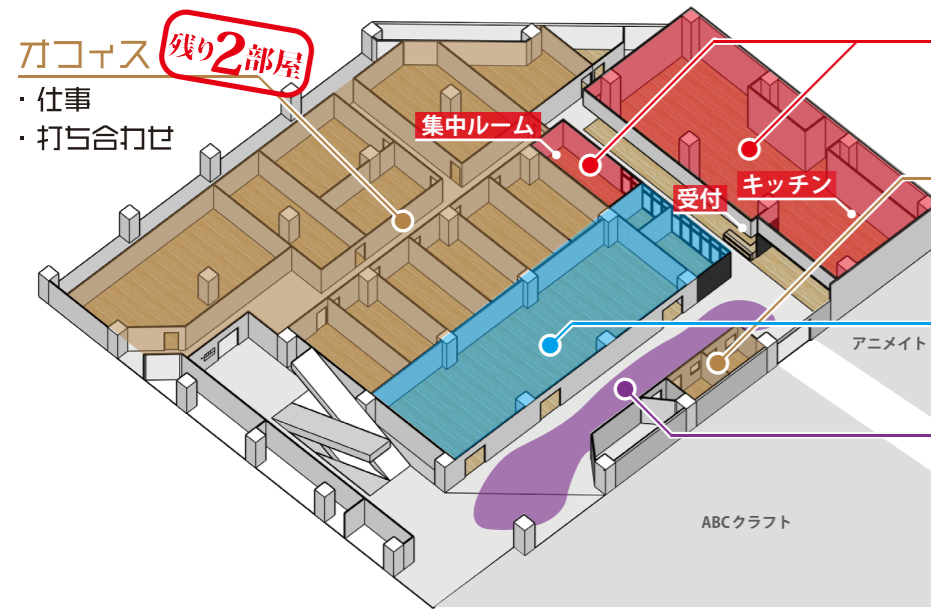

ビー→ゴのかたち

ビー→ゴは枚方ビオルネ5階にあり、いろんな空間でつくられています。

コワーキング・キッチンスペース

- ・仕事・勉強・趣味・料理教室
- ・打ち合わせ・おしゃべり

シェアオコヤス

- ・仕事
- ・打ち合わせ

定員到達の為
受付終了

リンガルスペース

- ・セミナー・イベント・打ち合わせ

コムシエスペース

- ・チャリティーショップ・販売
- ・ギャラリー・個展・グループ展

ビー→ゴのご利用料金と特典

種類	月額会員				ドロップイン (一時利用)
	プレミアム会員	スタンダード会員	アフター5会員	マンスリー5会員	
利用期間	平日・土日祝	平日・土日祝	平日	平日・土日祝	平日・土日祝
	8:30~23:00	8:30~23:00	17:00~23:00	8:30~23:00	10:00~23:00 受付20:00まで
超分割価格	使い放題	使い放題	使い放題	月5日無料 追加はド「お」料金	2時間以内 ¥500 1日 ¥1,000 ※税込価格
	¥17,800	¥7,800	¥4,800	¥3,800	初回利用無料 登録不要
早割価格	¥18,800	¥8,800	¥5,300	¥4,300	
通常価格	¥19,800	¥9,800	¥5,800	¥4,800	
最低契約期間	6ヶ月 7ヶ月以降は1ヶ月更新	-	-	6ヶ月 7ヶ月以降は1ヶ月更新	
土日祝終日利用	¥0	¥0	¥2,000	-	
ロッカー	¥0	¥2,000	¥2,000	¥2,000	
住所・登記利用	¥0	¥3,000	¥3,000	¥3,000	
電話回線利用	¥1,000	¥3,000	¥3,000	¥3,000	
ミーティングルーム	月10時間無料	月5時間無料	-	-	
インバース利用	30%OFF	30%OFF	一般価格	30%OFF	
同伴	2h以上	月1名まで無料	-	-	
	2h未満	月10名まで無料	月5名まで無料	月3名まで無料	
モニター レンタル	日額	¥100	¥500	¥500	¥500
	月額	¥1,000	¥3,000	¥3,000	¥3,000
ドロップイン回数券6枚	¥5,000				

※ドロップインは、会員登録・予約不要で、2時間以内 ¥500、1日 ¥1,000 (税込)

入会予約特典

7月31日までの入会予約で

オープンから
1年間 **終割価格**

8月1日からオープンまでの入会予約で

オープンから
1年間 **早割価格**

ドロップイン (一時利用) は
予約不要・初回無料

ビー→ゴの詳細
コワーキング会員の申込み
レンタルスペース予約