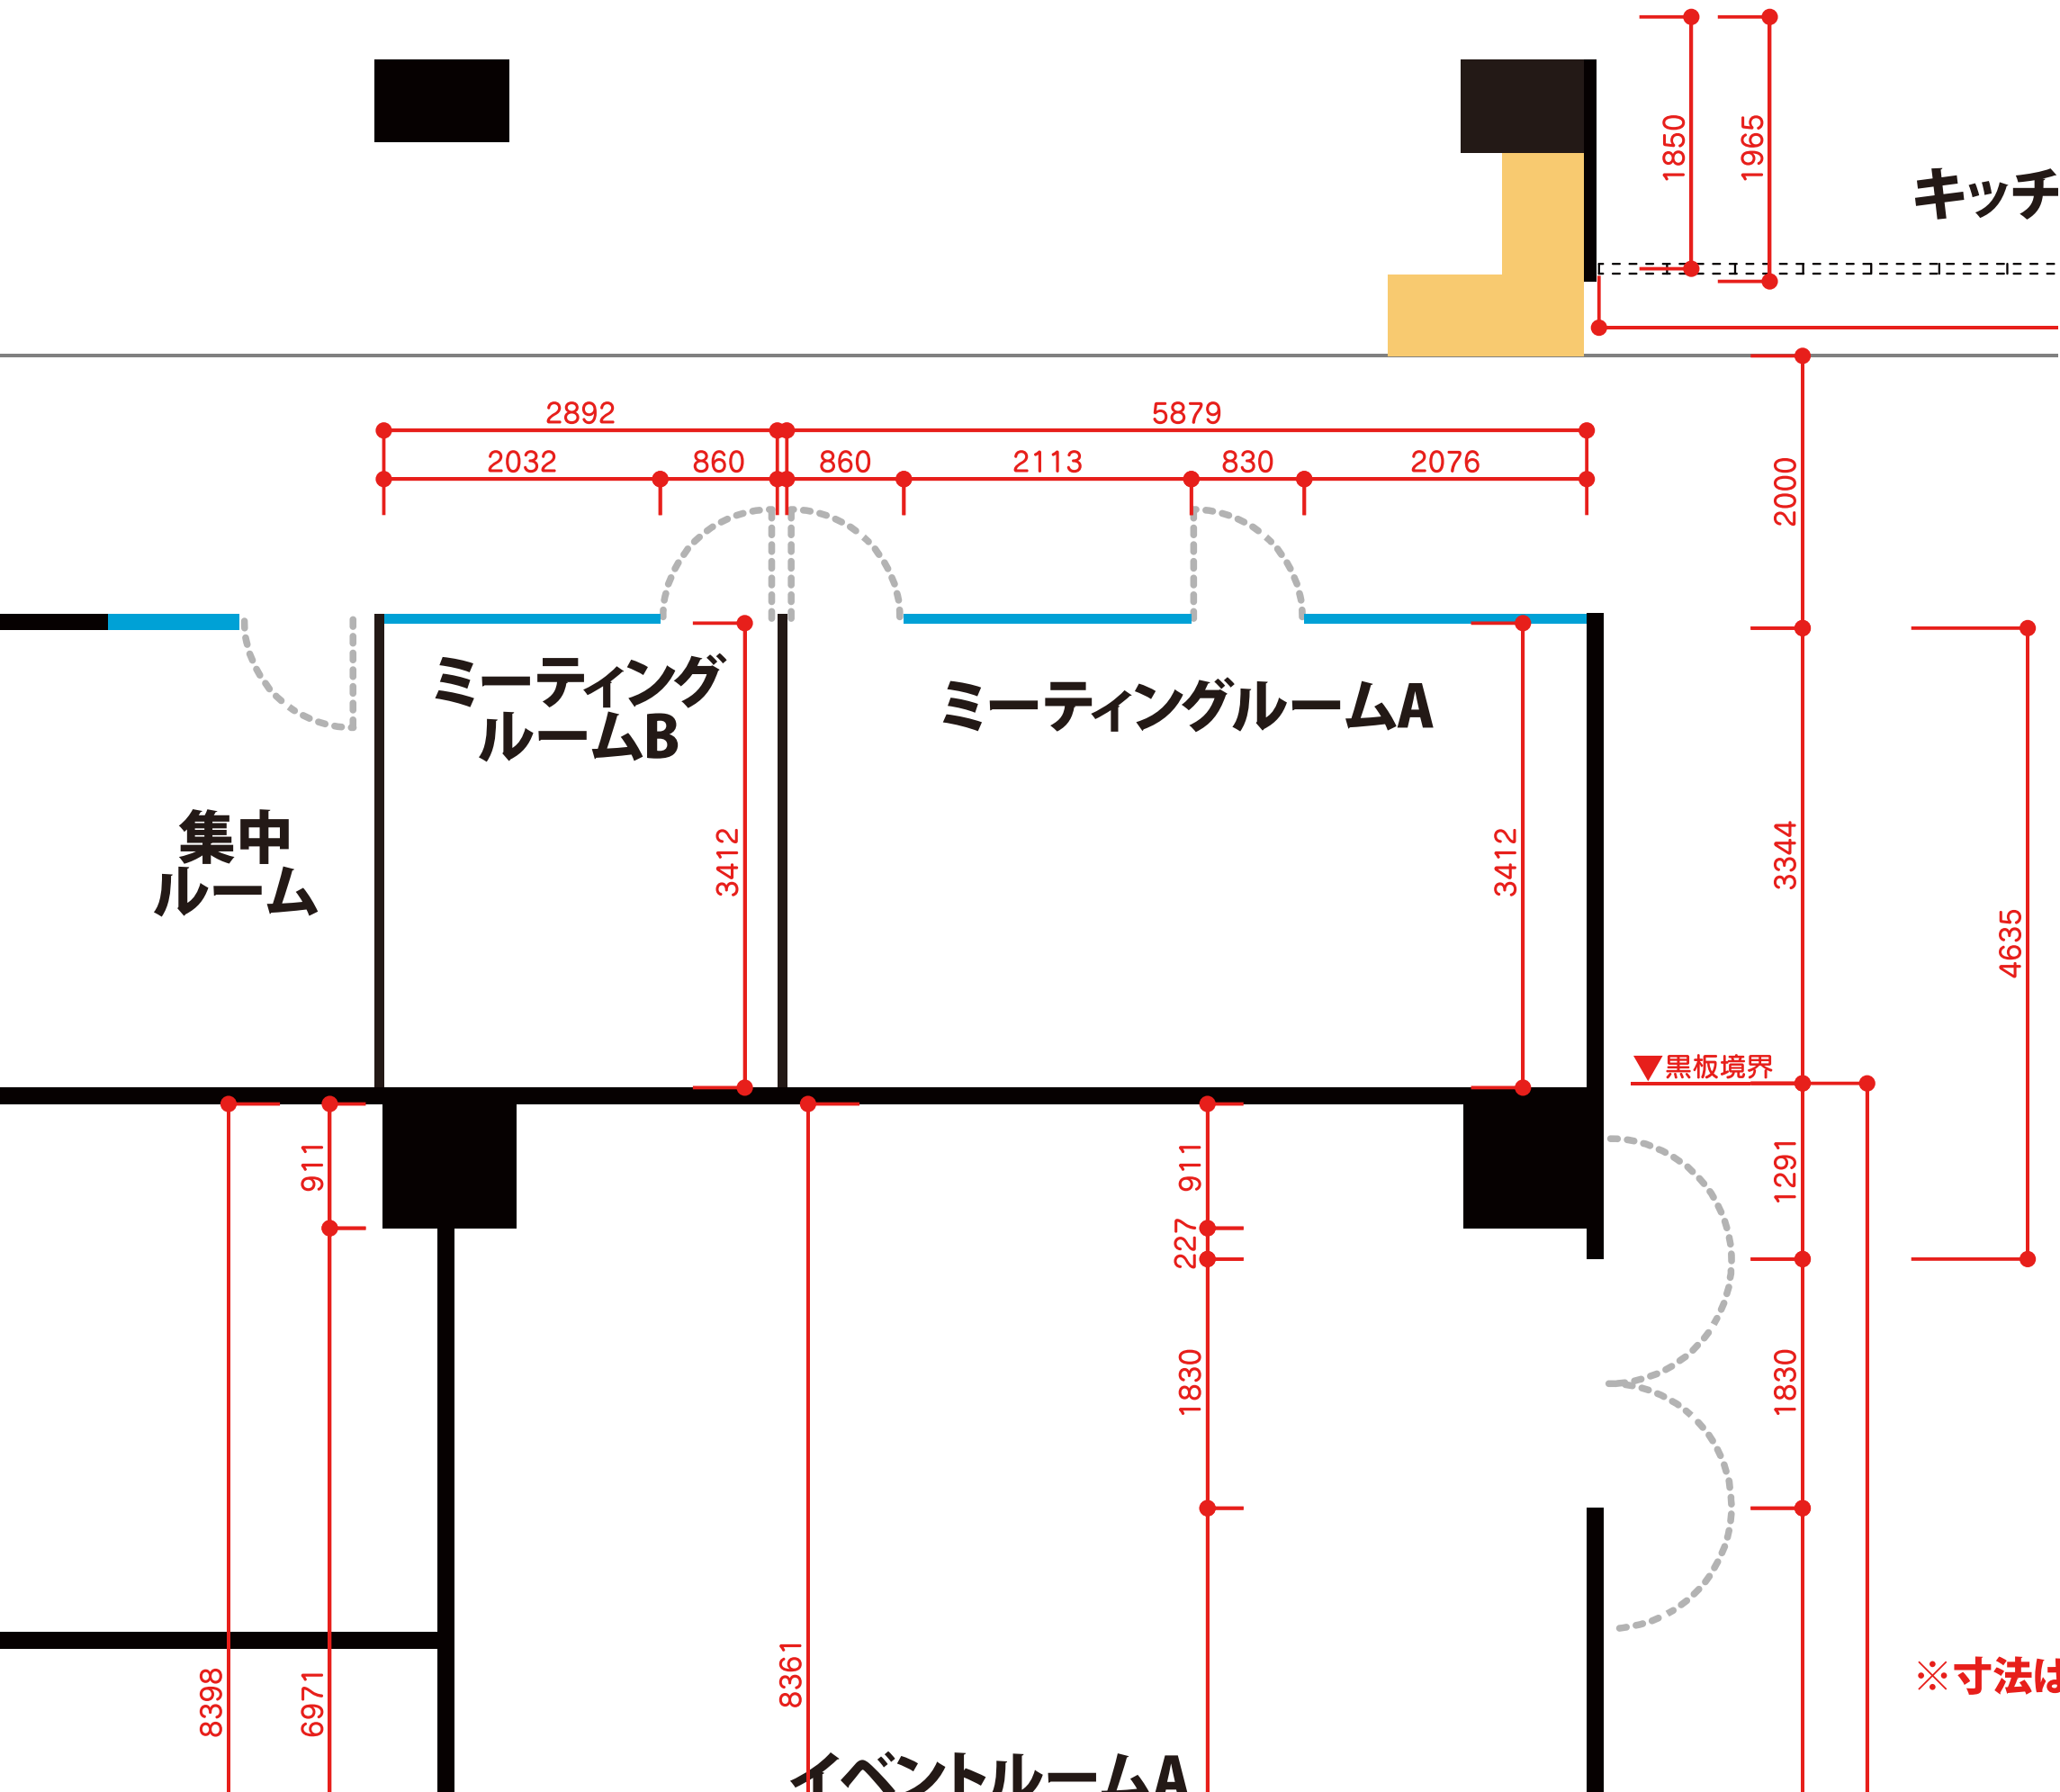

ビーゴレンタルスペースの電気容量図

20210412

A3 : 1/50

使用電気容量が500W以上の場合は、利用日の5日前までに「機器名」「各機器の使用電気量」の一覧にして申請してください。事前申請が無い場合はご利用いただけない場合がありますのでご注意ください。

許容電気容量について

- ①同一の回路番号の合計が1600W以内
- ②イベントルームの合計が6000W以内
- ③キッチンスペースの合計が3200W以内

要申請のa~dについて

- ①利用日の5日前までに利用申請する。
- ②利用する場所までの延長コードを持参する。
- ③人が通る所に配線する場合は養生する。

レンタルする部屋以外のコンセントをご利用されたい場合は、利用日の5日前までに申請してください。事前申請が無い場合はご利用いただけない場合がありますのでご注意ください。

ビーゴレンタルスペースの寸法図 20210412

A3 : 1/50

700

2467
7

※寸法は実測値なので、誤差がある場合があります。

ビーゴレンタルスペースの寸法図 20210412

A3 : 1/50

700

2467
7

※寸法は実測値なので、誤差がある場合があります。