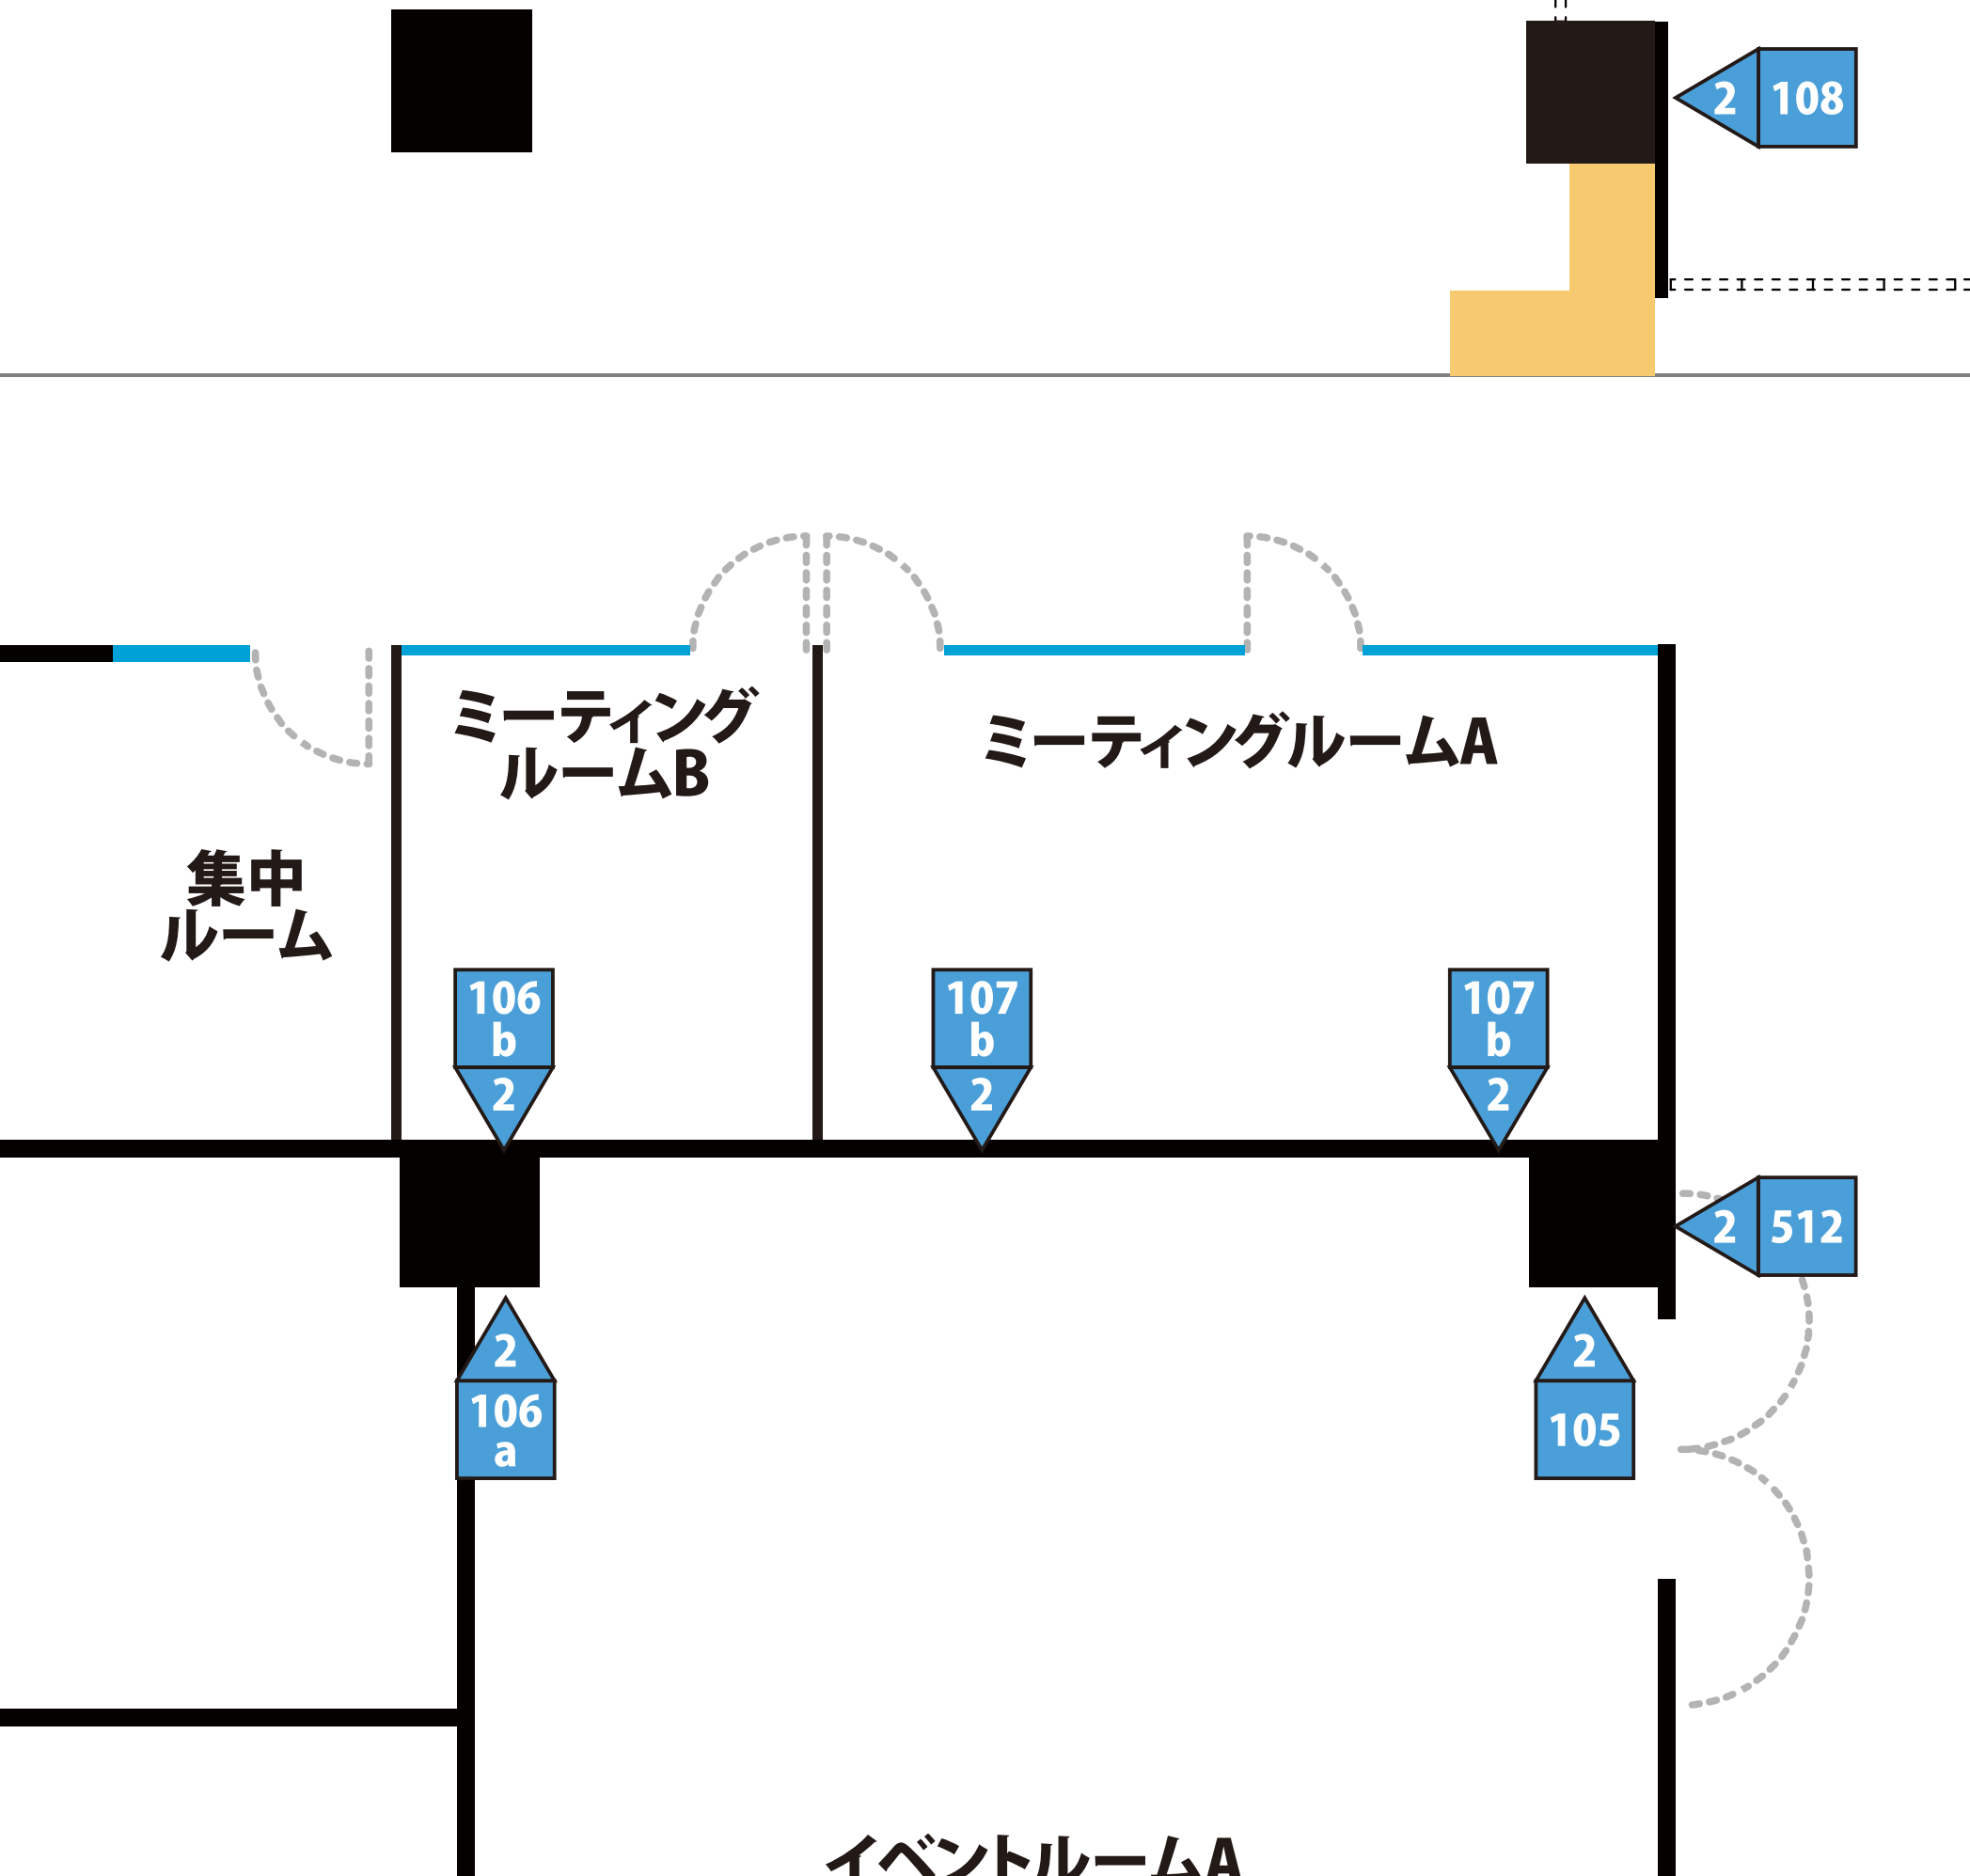

ビーゴレンタルスペースの電気容量図

20210412

A3 : 1/50

使用電気容量が500W以上の場合は、利用日の5日前までに「機器名」「各機器の使用電気量」の一覧にして申請してください。事前申請が無い場合はご利用いただけない場合がありますのでご注意ください。

許容電気容量について

- ①同一の回路番号の合計が1600W以内
- ②イベントルームの合計が6000W以内
- ③キッチンスペースの合計が3200W以内

要申請のa~dについて

- ①利用日の5日前までに利用申請する。
- ②利用する場所までの延長コードを持参する。
- ③人が通る所に配線する場合は養生する。

レンタルする部屋以外のコンセントをご利用されたい場合は、利用日の5日前までに申請してください。事前申請が無い場合はご利用いただけない場合がありますのでご注意ください。

ビーゴレンタルスペースの寸法図 20210412

A3 : 1/50

700

2467
7

※寸法は実測値なので、誤差がある場合があります。

ビーゴレンタルスペースの寸法図 20210412

A3 : 1/50

700

2467
7

※寸法は実測値なので、誤差がある場合があります。