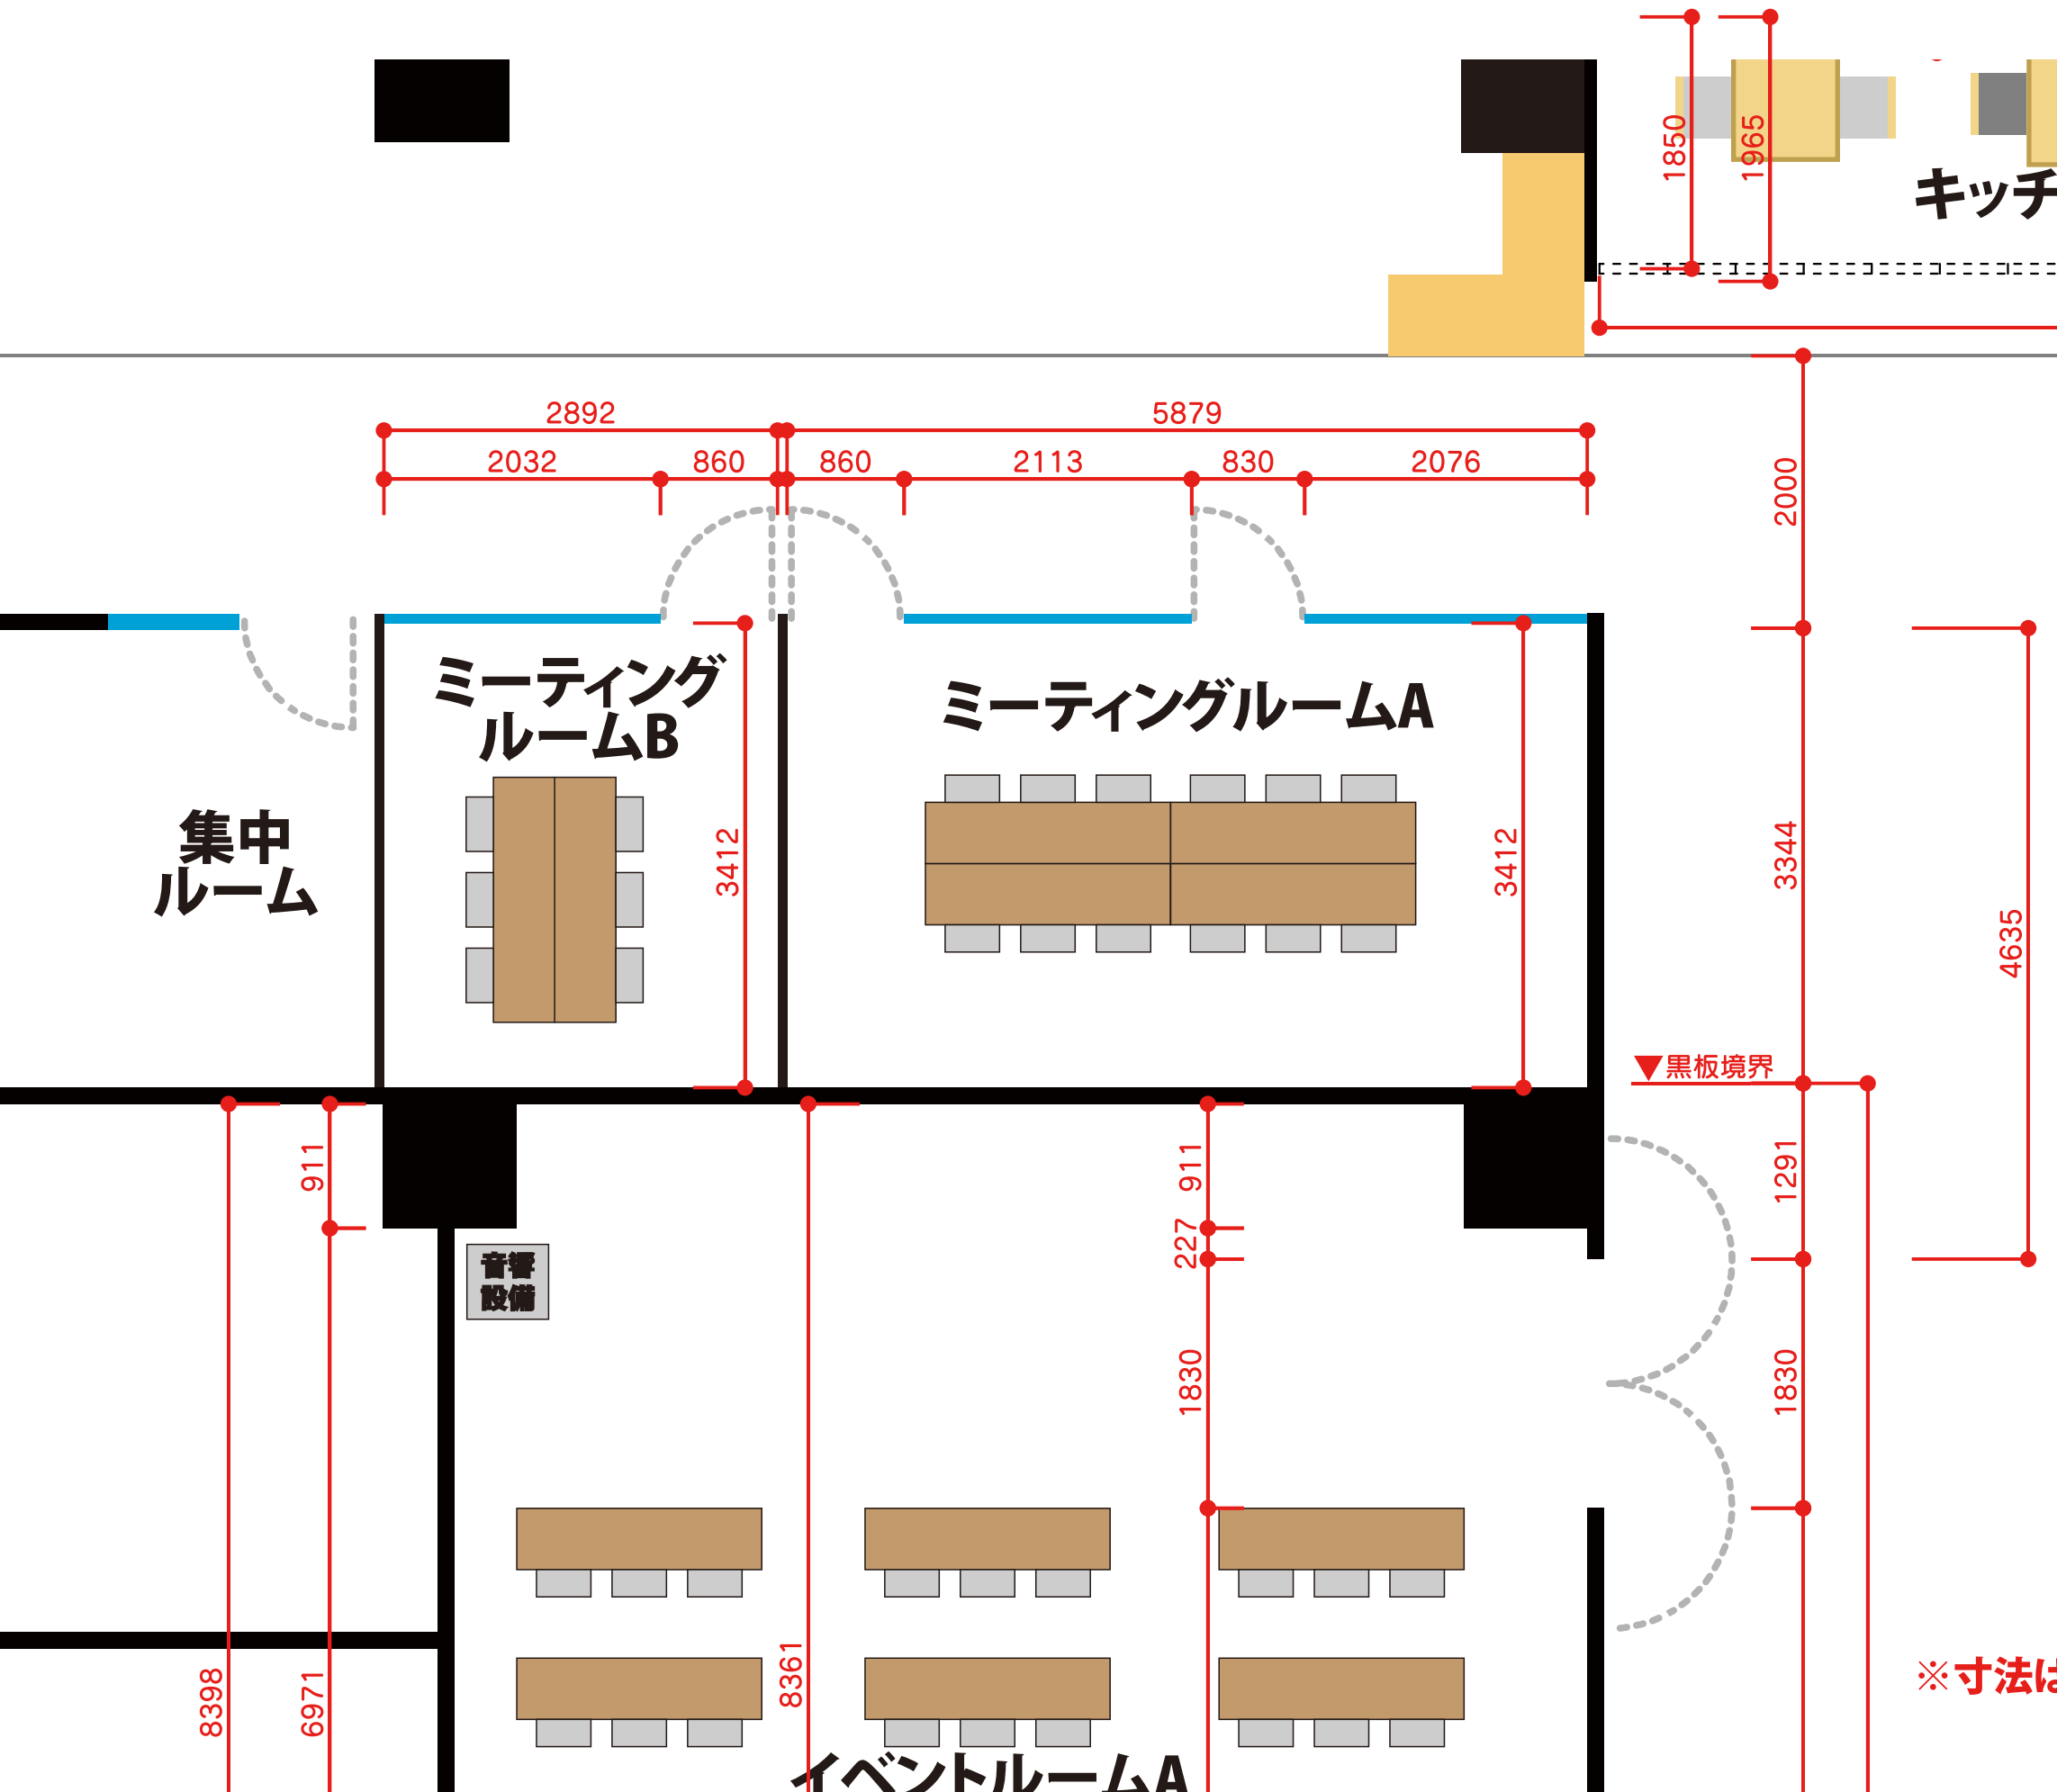

ビーゴレンタルスペースの電気容量図

20210412

A3 : 1/50

使用電気容量が500W以上の場合は、利用日の5日前までに「機器名」「各機器の使用電気量」の一覧にして申請してください。事前申請が無い場合はご利用いただけない場合がありますのでご注意ください。

許容電気容量について

- ①同一の回路番号の合計が1600W以内
- ②イベントルームの合計が6000W以内
- ③キッチンスペースの合計が3200W以内

要申請のa~dについて

- ①利用日の5日前までに利用申請する。
- ②利用する場所までの延長コードを持参する。
- ③人が通る所に配線する場合は養生する。

レンタルする部屋以外のコンセントをご利用されたい場合は、利用日の5日前までに申請してください。事前申請が無い場合はご利用いただけない場合がありますのでご注意ください。

ビーゴレンタルスペースの寸法図 20210412

A3 : 1/50

700

2467
7

※寸法は実測値なので、誤差がある場合があります。

ビーゴレンタルスペースの寸法図 20210412

A3 : 1/50

700

2467
7

※寸法は実測値なので、誤差がある場合があります。