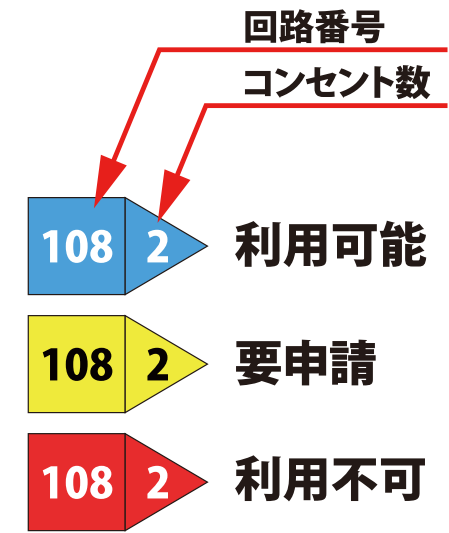

ビーゴレンタルスペースの電気容量図

20210412

A3 : 1/50

使用電気容量が500W以上の場合は、利用日の5日前までに「機器名」「各機器の使用電気量」の一覧にして申請してください。事前申請が無い場合はご利用いただけない場合がありますのでご注意ください。

許容電気容量について

- ①同一の回路番号の合計が1600W以内
- ②イベントルームの合計が6000W以内
- ③キッチンスペースの合計が3200W以内

要申請のa~dについて

- ①利用日の5日前までに利用申請する。
- ②利用する場所までの延長コードを持参する。
- ③人が通る所に配線する場合は養生する。

レンタルする部屋以外のコンセントをご利用されたい場合は、利用日の5日前までに申請してください。事前申請が無い場合はご利用いただけない場合がありますのでご注意ください。

ビーゴレンタルスペースの寸法図 20210412

A3 : 1/50

700

2467
7

※寸法は実測値なので、誤差がある場合があります。

ビーゴレンタルスペースの寸法図 20210412

A3 : 1/50

700

2467
7

※寸法は実測値なので、誤差がある場合があります。